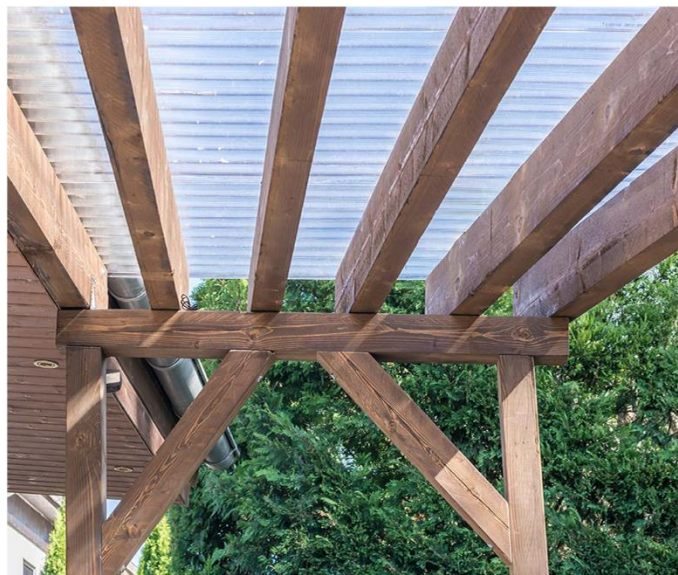

www.polibex.hu

Jászárokszállás,
Széchenyi u. 104/A

06 20 535 3063

info@polibex.hu

Az áraink az ÁFA-t tartalmazzák.

Érvényesek 2021. szeptember 22-től visszavonásig.

A korábban kiadott árlista érvényét veszti.

Az esetleges nyomdai hibákért a Polibex Kft. felelősséget nem vállal.