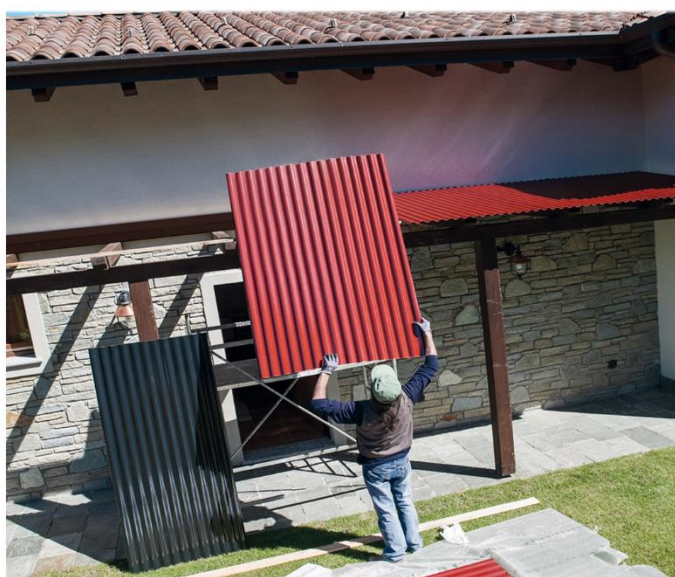

Hajlított alátét

190 Ft/db

Nyolcszögletű alátét

180 Ft/db

* A távtartók, az alátétek és a csavarok 100 db-os egységcsomagokban elérhetőek.

www.polibex.hu

Jászárokszállás,
Széchenyi u. 104/A

06 20 535 3063